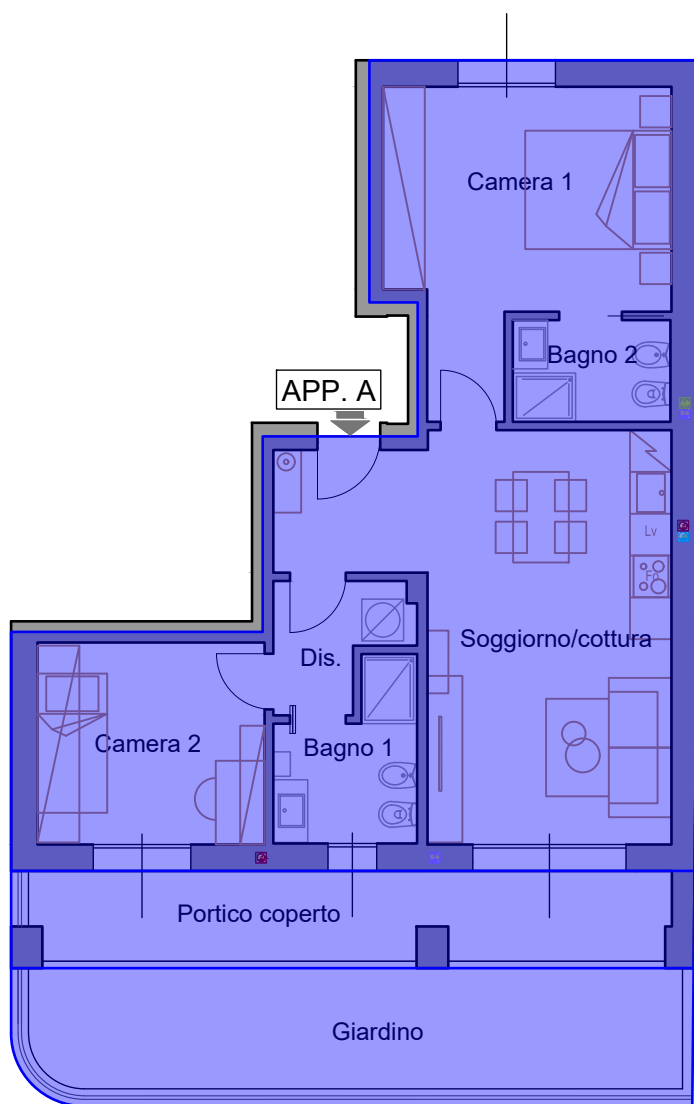

# PIANTA PIANO TERRA

H: 2.90 mt

	<b>APPARTAMENTO A</b>
	Sup. Appartamento: 75,66 mq
	Sup. Portico: 13,69 mq
	Sup. Giardino: 19,17 mq